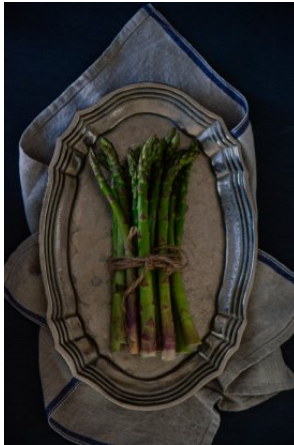

Wall Art

Aspersies

Cake Lifter

Delft lepls

Donker Utensils

Leeks002

Italian

Granate003

Eiers

Pink Delft

Musiek Note

Ligte Utensils

Lepels

Wyn

Vis

Samesyn4015